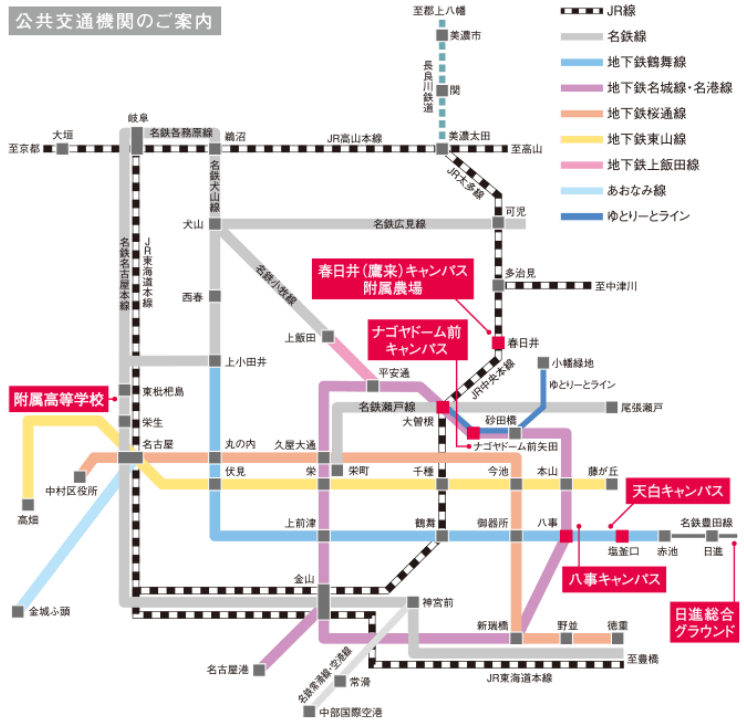

3 内容

(1) 口頭発表 各校による研究・取組の成果を口頭発表

(2) 代表ポスター発表 各校による研究・取組の成果をブースで発表

(3) 一般ポスター発表 各校による研究・取組の成果をポスター発表

4 参加申込み

下記 QR コードのリンク先から必要事項をご記入の上、7 月 3 日 (金) までにお申し込みください。

5 その他

駐車場は用意しておりませんので、公共交通機関をご利用ください。ご不明な点は、担当者へお問い合わせください。

名古屋市営地下鉄鶴舞線 「塩釜口/名城大学前」 駅下車、1番出口より天白キャンパスまで徒歩4分

名城大学天白キャンパスへのアクセス方法は、下記ウェブサイトからもご確認いただけます。

<https://www.meijo-u.ac.jp/about/campus/tempaku.html>

天白キャンパス案内図